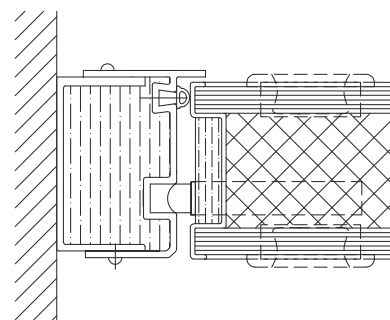

Den gulvkørende foldevæg derimod kører på en skinne monteret direkte i gulvet og er ideel, hvis tag- eller loftkonstruktionen ikke er sterk nok til at bære væggenes vægt. Ved meget høje vægge anbefales denne form for montering.

Der er flere parkeringsalternativer. Valget afhænger bl.a. af væggenes højde og længde, og hvordan væggen ønskes at blive betjent.

Eksempler på DEKO FV detaljer

Tophængt
loft-/gulvtilslutning

Gulvkørende
loft-/gulvtilslutning

Vægtilslutning - startkarm

Vægtilslutning - slutkarm

Eksempler på DEKO FV parkeringsmuligheder

Centerhængt - enfløjet

Centerhængt - tofløjet

Sidehængt - enfløjet

Sidehængt - tofløjet

For flere detaljetegninger, teknisk information og projekt spots se www.dekofv.dk