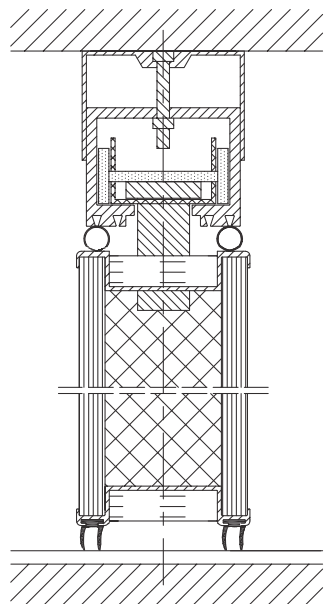

Eksempler på DEKO FV detaljer

Tophængt
loft-/gulvtilslutning