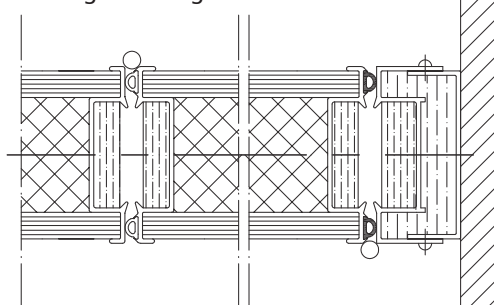

Den gulvkørende foldevæg derimod kører på en skinne monteret direkte i gulvet og er ideel, hvis tag- eller loftkonstruktionen ikke er sterk nok til at bære væggenes vægt. Ved meget høje vægge anbefales denne form for montering.

Der er flere parkeringsalternativer. Valget afhænger bl.a. af væggenes højde og længde, og hvordan væggen ønskes at blive betjent.

Eksempler på DEKO FV detaljer

Tophængt
loft-/gulvtilslutning

Gulvkørende
loft-/gulvtilslutning

Vægtilslutning - startkarm

Vægtilslutning - slutkarm

Eksempler på DEKO FV parkeringsmuligheder

Centerhængt - enfløjet

Centerhængt - tofløjet

Sidehængt - enfløjet

Sidehængt - tofløjet

For flere detaljetegninger, teknisk information og projekt spots se www.dekofv.dk