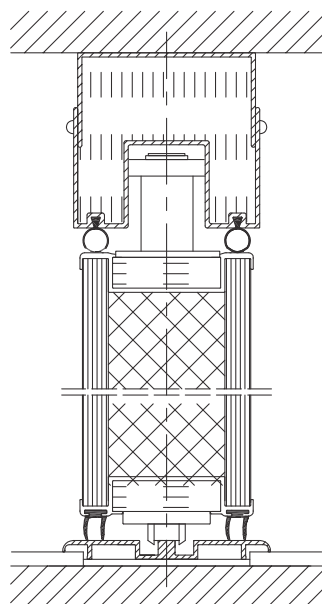

Gulvkørende
loft-/gulvtilslutning