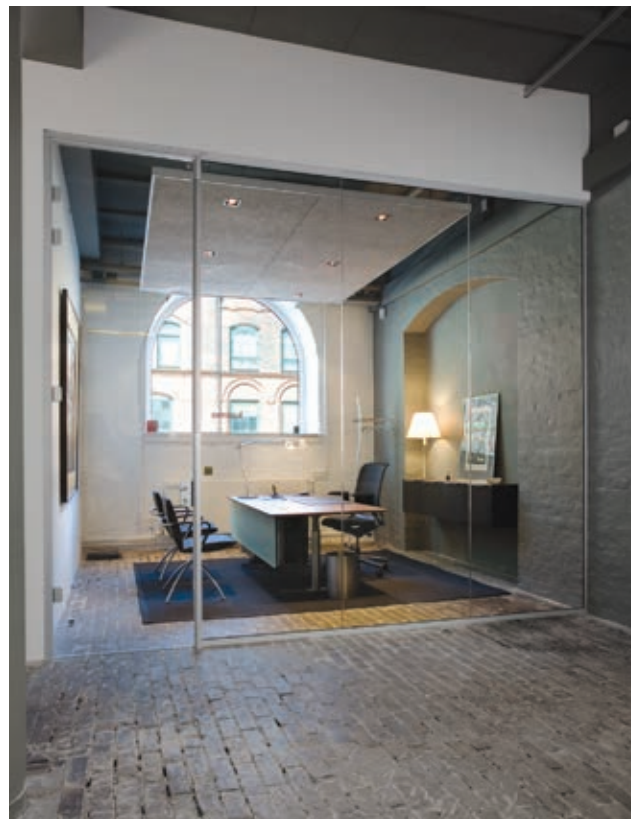

Ved en åben samling sker der ingen mekanisk sammenbygning af de enkelte glaselementer, som i stedet står med 3-5 mm mellemrum.

I overensstemmelse med vores produktfilosofi tillader alle samlingsmetoder, at væggen let demonteres og ændres ved nye indretningsbehov.

Lydreduktion med dokumentation

I åbne og lyse arbejdsmiljøer er der stadig behov for ro og fordybelse. DEKO har derfor arbejdet målrettet på at optimere lydreduktionen af DEKO FG. Det er derfor muligt at indbygge forskellige glastyper afhængig af krav.