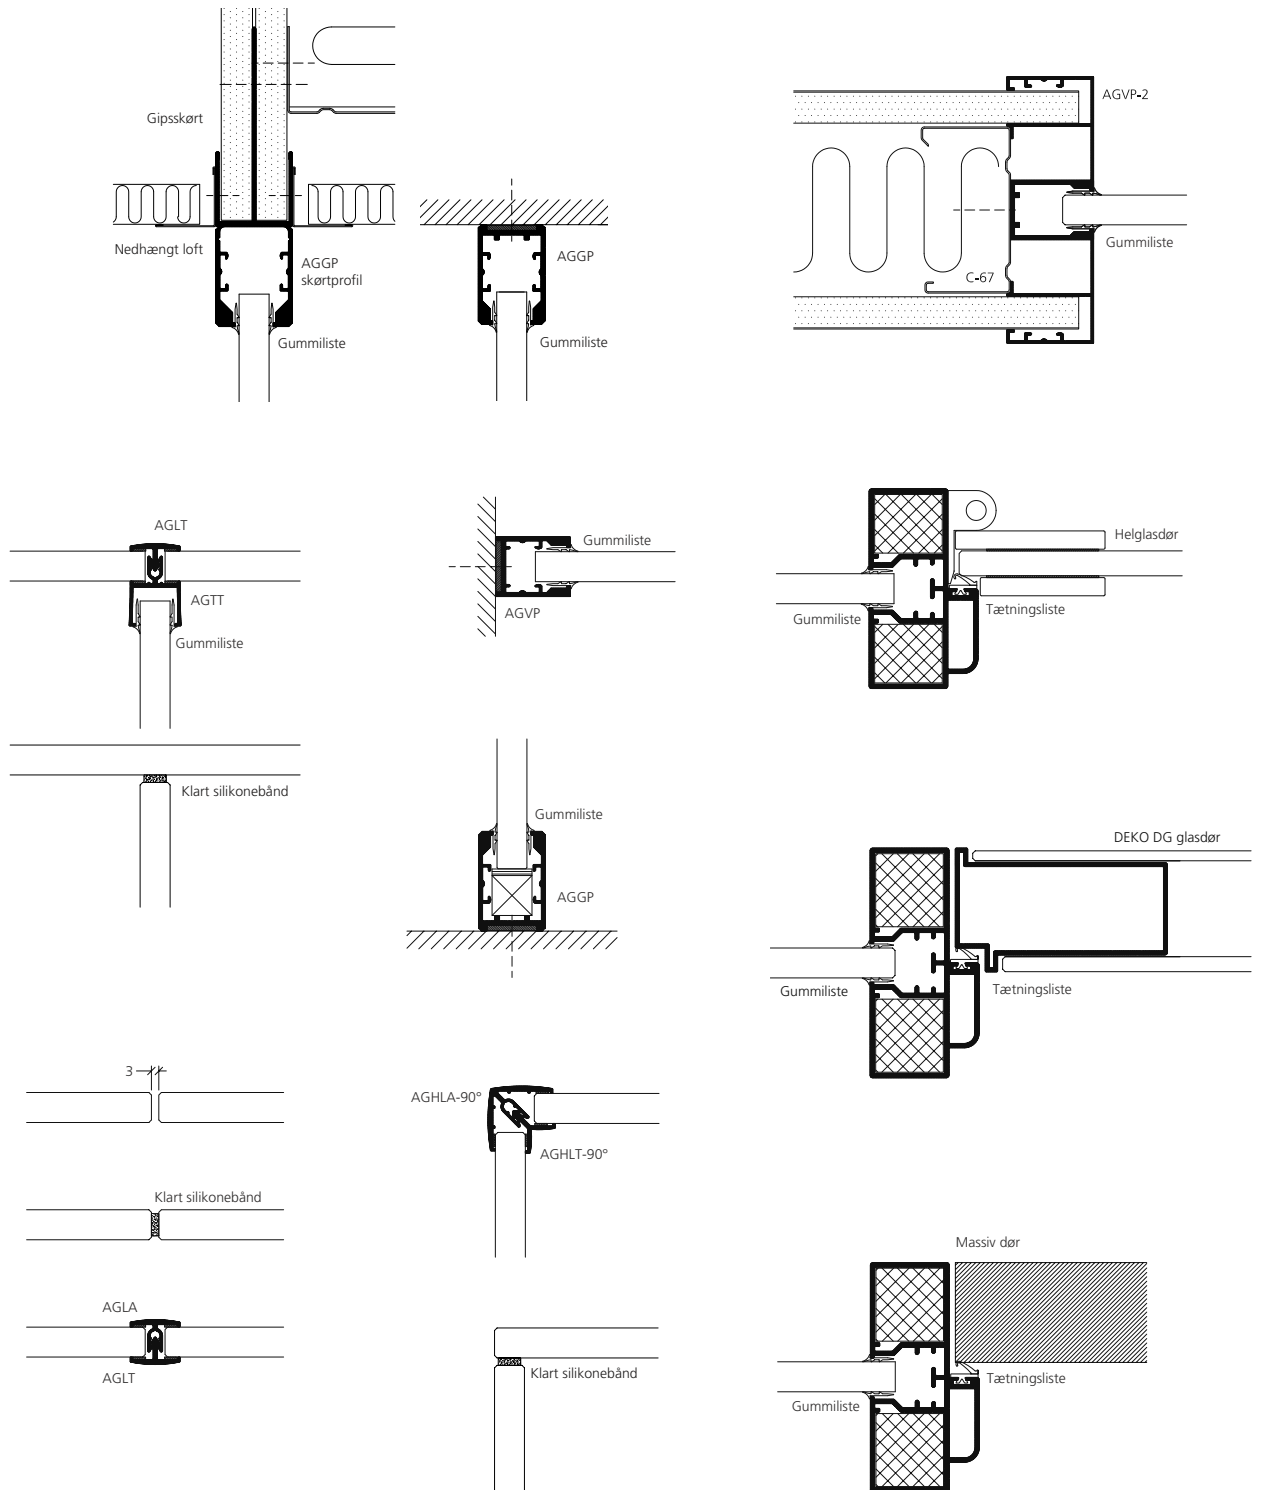

Eksempler på DEKO FG detaljer